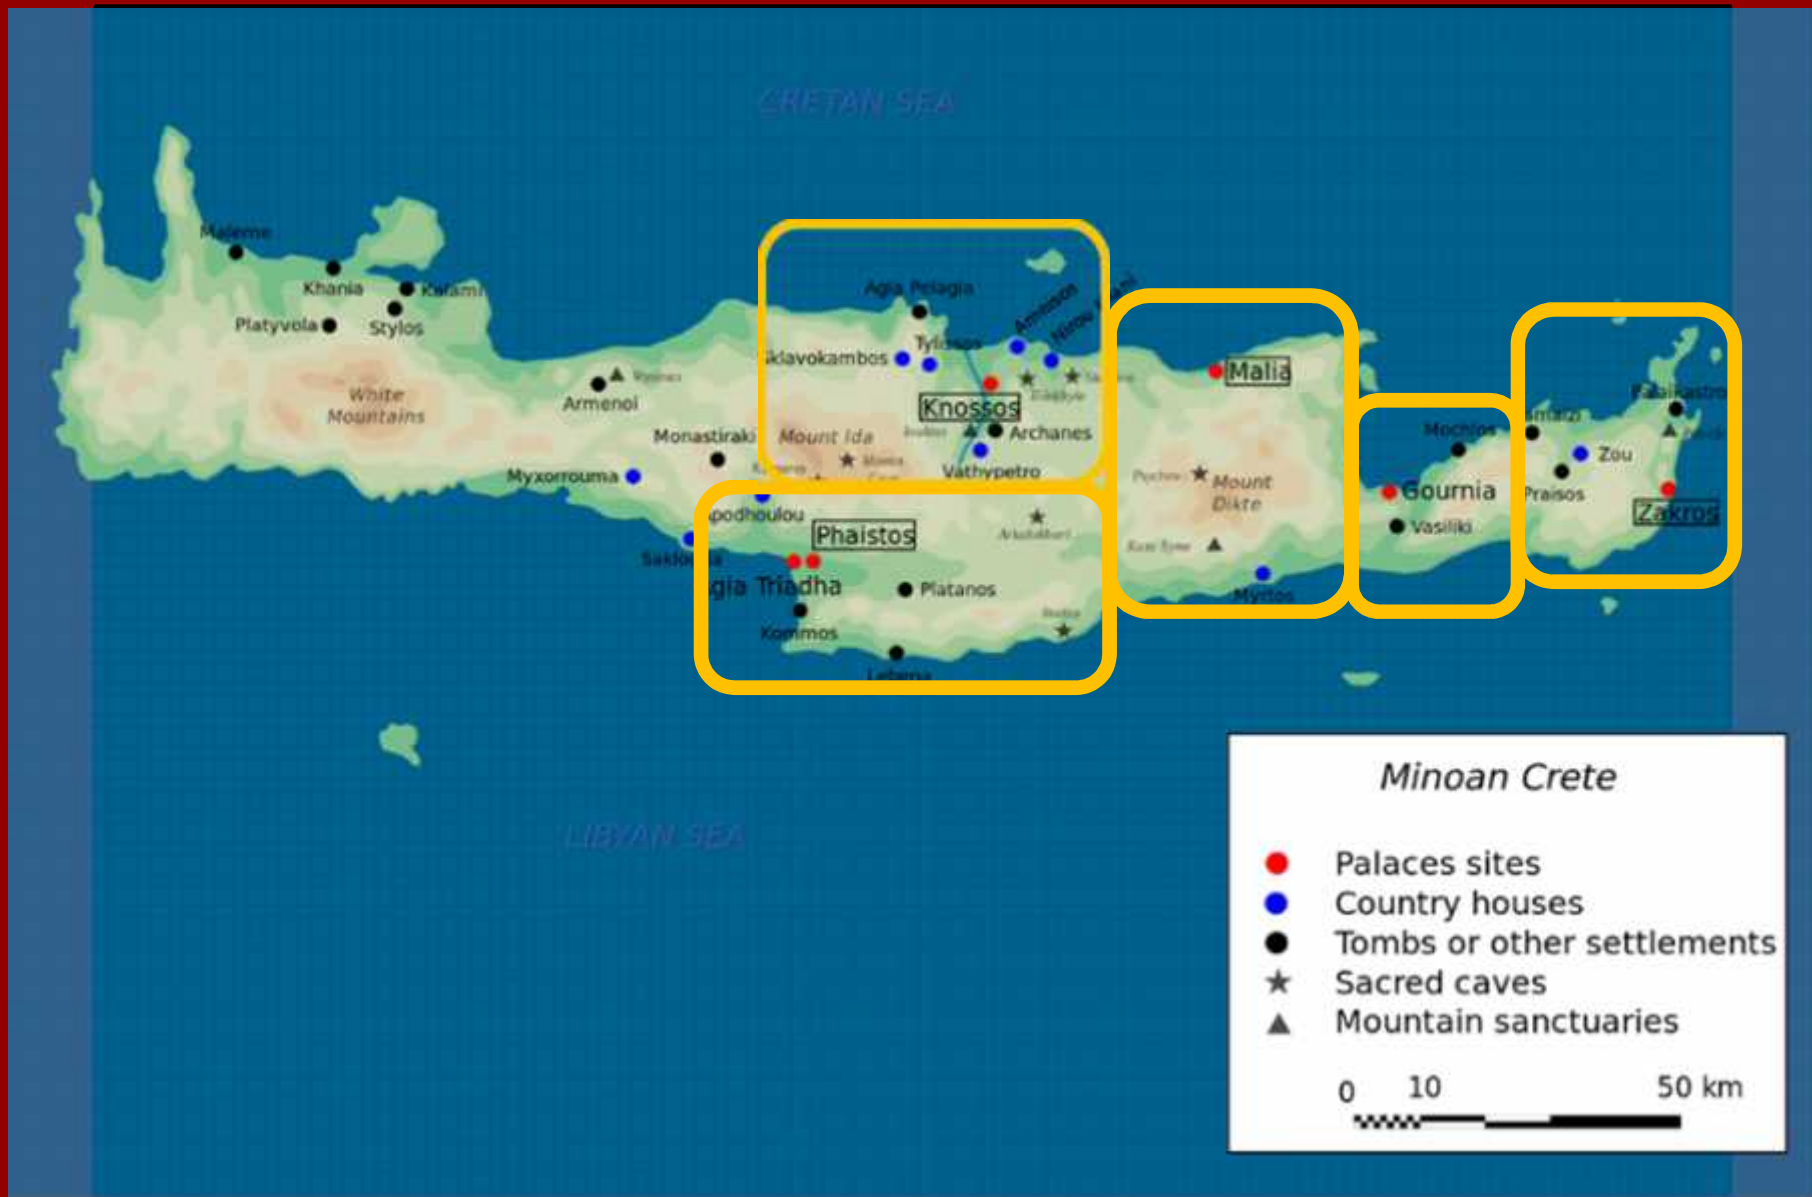

Nikos Ritzopoulos
Studio Ritzopoulos

LE LINÉAIRE A à MALLIA

MALLIA		PREMIER PALAIS PH	INSCRIPTIONS MONUMENTALES	AUTRES SITES
𐀀	L25		𐀀	𐀀
𐀁	L26	𐀁	𐀁	𐀁
𐀂	L28	𐀂		𐀂
𐀃	L29		𐀃, 𐀄	𐀃
𐀅	L30	𐀅	𐀅	𐀅
𐀆	L31	𐀆	𐀆; 𐀇	𐀆
𐀈	L32	𐀈	𐀈	𐀈
𐀉	L41	𐀉	𐀉; 𐀊	
𐀋	L52	𐀋	𐀋	𐀋
𐀌	L53	𐀌; 𐀍	𐀌	𐀌
𐀎	L54	𐀎	𐀎	𐀎; 𐀏
𐀐	L55	𐀐	𐀐	𐀐
𐀑	L57	𐀑	𐀑	𐀑
𐀒	L74		𐀒	𐀒
𐀓	L75	𐀓	𐀓	𐀓; 𐀔
𐀕	L76	𐀕	𐀕; 𐀖	𐀕; 𐀖